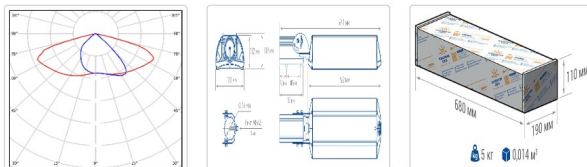

## Светильник светодиодный TL-STREET RUS 90 750 SW

19 100Р

Артикул: УТ000016218  
 Мощность, Вт: 85.4  
 Световой поток, Лм 13401  
 Световая эффективность, Лм/Вт: 156.9  
 Индекс цветопередачи CRI: 70  
 Цветовая температура, К: 5000  
 Кривая силы света (КСС): SW (Широкая боковая)  
 Гарантия, мес: 60

#### Светотехнические характеристики

Мощность, Вт:	85.4
Световой поток светодиодного модуля, ЛМ	15014
Световой поток, Лм	13401
Световая эффективность, Лм/Вт:	156.9
Количество светодиодов, шт:	160
Кривая силы света (КСС):	SW (Широкая боковая)
Цветовая температура, К:	5000
Индекс цветопередачи CRI:	70
Ресурс светодиодов, ч:	100000