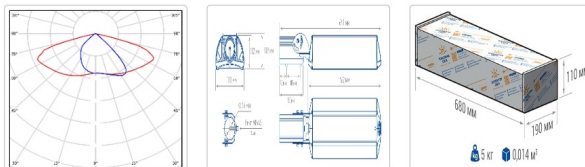

Светильник светодиодный TL-STREET RUS 90 750 DIM SW

21 780P

Артикул: УТ000016219
 Мощность, Вт: 85.4
 Световой поток, Лм 13401
 Световая эффективность, Лм/Вт: 156.9
 Индекс цветопередачи CRI: 70
 Цветовая температура, К: 5000
 Кривая силы света (КСС): SW (Широкая боковая)
 Гарантия, мес: 60

ХАРАКТЕРИСТИКИ

Светотехнические характеристики

Мощность, Вт:	85.4
Световой поток светодиодного модуля, ЛМ	15014
Световой поток, Лм	13401
Световая эффективность, Лм/Вт:	156.9
Количество светодиодов, шт:	160
Кривая силы света (КСС):	SW (Широкая боковая)
Цветовая температура, К:	5000
Индекс цветопередачи CRI:	70
Ресурс светодиодов, ч:	100000

ОБЛАСТЬ ПРИМЕНЕНИЯ

Эксплуатационные характеристики

Материал корпуса:	Анодированный алюминий
Материал рассеивателя:	Оптический поликарбонат
Способ крепления светильника:	Кронштейн консоль Ø35mm - Ø66mm регулируемый +45° / -90°
Степень защиты светильника, IP :	66/67
Степень защиты оболочки (корпус):	IK10
Степень защиты оболочки (стекло):	IK10
Температура эксплуатации, °C:	от -40° до +45°
Вид климатического исполнения:	УХЛ1
Гарантия, мес:	60