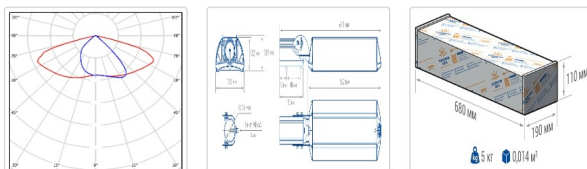

Светильник светодиодный TL-STREET RUS 105 740 SW

21 950Р

Артикул: УТ000016220
 Мощность, Вт: 102.3
 Световой поток, Лм 16053
 Световая эффективность, Лм/Вт: 156.9
 Индекс цветопередачи CRI: 70
 Цветовая температура, К: 4000
 Кривая силы света (КСС): SW (Широкая боковая)
 Гарантия, мес: 60

ХАРАКТЕРИСТИКИ

Светотехнические характеристики

Мощность, Вт:	102.3
Световой поток светодиодного модуля, ЛМ	17985
Световой поток, Лм	16053
Световая эффективность, Лм/Вт:	156.9
Количество светодиодов, шт:	192
Кривая силы света (КСС):	SW (Широкая боковая)
Цветовая температура, К:	4000
Индекс цветопередачи CRI:	70
Ресурс светодиодов, ч:	100000

Эксплуатационные характеристики

Материал корпуса:	Анодированный алюминий
Материал рассеивателя:	Оптический поликарбонат
Способ крепления светильника:	Кронштейн консоль Ø35mm - Ø66mm регулируемый +45° / -90°
Степень защиты светильника, IP :	66/67
Степень защиты оболочки (корпус):	IK10
Степень защиты оболочки (стекло):	IK10
Температура эксплуатации, °C:	от -40° до +45°
Вид климатического исполнения:	УХЛ1
Гарантия, мес:	60