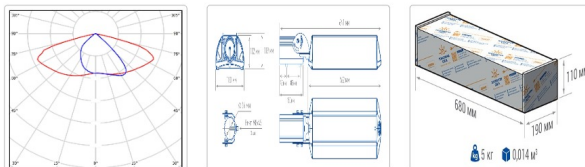

Светильник светодиодный TL-STREET RUS 105 740 DIM SW

22 130Р

Артикул: УТ000016221
 Мощность, Вт: 102.3
 Световой поток, Лм 16053
 Световая эффективность, Лм/Вт: 156.9
 Индекс цветопередачи CRI: 70
 Цветовая температура, К: 4000
 Кривая силы света (КСС): SW (Широкая боковая)
 Гарантия, мес: 60

ХАРАКТЕРИСТИКИ

Светотехнические характеристики

Мощность, Вт:	102.3
Световой поток светодиодного модуля, ЛМ	17985
Световой поток, Лм	16053
Световая эффективность, Лм/Вт:	156.9
Количество светодиодов, шт:	192
Кривая силы света (КСС):	SW (Широкая боковая)
Цветовая температура, К:	4000
Индекс цветопередачи CRI:	70
Ресурс светодиодов, ч:	100000

ОБЛАСТЬ ПРИМЕНЕНИЯ

Эксплуатационные характеристики

Материал корпуса:	Анодированный алюминий
Материал рассеивателя:	Оптический поликарбонат
Способ крепления светильника:	Кронштейн консоль Ø35mm - Ø66mm регулируемый +45° / -90°
Степень защиты светильника, IP :	66/67
Степень защиты оболочки (корпус):	IK10
Степень защиты оболочки (стекло):	IK10
Температура эксплуатации, °С:	от -40° до +45°
Вид климатического исполнения:	УХЛ1
Гарантия, мес:	60