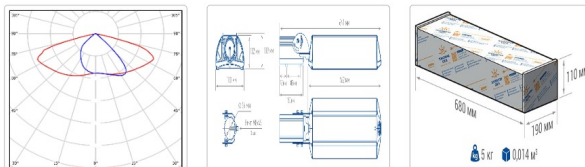

Светильник светодиодный TL-STREET RUS 105 750 SW

21 950Р

Артикул: УТ000016222
 Мощность, Вт: 102.3
 Световой поток, Лм 16053
 Световая эффективность, Лм/Вт: 156.9
 Индекс цветопередачи CRI: 70
 Цветовая температура, К: 5000
 Кривая силы света (КСС): SW (Широкая боковая)
 Гарантия, мес: 60

ХАРАКТЕРИСТИКИ

Светотехнические характеристики

Мощность, Вт:	102.3
Световой поток светодиодного модуля, ЛМ	17985
Световой поток, Лм	16053
Световая эффективность, Лм/Вт:	156.9
Количество светодиодов, шт:	192
Кривая силы света (КСС):	SW (Широкая боковая)
Цветовая температура, К:	5000
Индекс цветопередачи CRI:	70
Ресурс светодиодов, ч:	100000

Эксплуатационные характеристики

Материал корпуса:	Анодированный алюминий
Материал рассеивателя:	Оптический поликарбонат
Способ крепления светильника:	Кронштейн консоль Ø35mm - Ø66mm регулируемый +45° / -90°
Степень защиты светильника, IP :	66/67
Степень защиты оболочки (корпус):	IK10
Степень защиты оболочки (стекло):	IK10
Температура эксплуатации, °С:	от -40° до +45°
Вид климатического исполнения:	УХЛ1
Гарантия, мес:	60