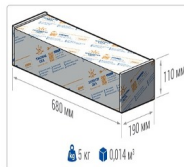

Светильник светодиодный TL-STREET RUS 105 750 DIM SW

22 130Р

Артикул: УТ000016223
 Мощность, Вт: 102.3
 Световой поток, Лм 16053
 Световая эффективность, Лм/Вт: 156.9
 Индекс цветопередачи CRI: 70
 Цветовая температура, К: 5000
 Кривая силы света (КСС): SW (Широкая боковая)
 Гарантия, мес: 60

ХАРАКТЕРИСТИКИ

Светотехнические характеристики

Мощность, Вт:	102.3
Световой поток светодиодного модуля, ЛМ	17985
Световой поток, Лм	16053
Световая эффективность, Лм/Вт:	156.9
Количество светодиодов, шт:	192
Кривая силы света (КСС):	SW (Широкая боковая)
Цветовая температура, К:	5000
Индекс цветопередачи CRI:	70
Ресурс светодиодов, ч:	100000

ОБЛАСТЬ ПРИМЕНЕНИЯ

Эксплуатационные характеристики

Материал корпуса:	Анодированный алюминий
Материал рассеивателя:	Оптический поликарбонат
Способ крепления светильника:	Кронштейн консоль Ø35mm - Ø66mm регулируемый +45° / -90°
Степень защиты светильника, IP :	66/67
Степень защиты оболочки (корпус):	IK10
Степень защиты оболочки (стекло):	IK10
Температура эксплуатации, °С:	от -40° до +45°
Вид климатического исполнения:	УХЛ1
Гарантия, мес:	60

Массогабаритные характеристики

Габариты светильника ДхШхВ, мм:	462x180x102
Габариты светильника с креплением ДхШхВ, мм:	641x180x109
Масса нетто, кг:	4.7
Светильников в коробке, шт:	1
Объем коробки, м3:	0.014
Масса брутто, кг:	5
Габариты коробки ДхШхВ, мм:	680x190x110