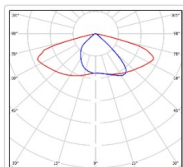

Светильник светодиодный TL-STREET RUS 105 750 DIM SW

22 130Р

Артикул: УТ000016223
 Мощность, Вт: 102.3
 Световой поток, Лм 16053
 Световая эффективность, Лм/Вт: 156.9
 Индекс цветопередачи CRI: 70
 Цветовая температура, К: 5000
 Кривая силы света (КСС): SW (Широкая боковая)
 Гарантия, мес: 60

ХАРАКТЕРИСТИКИ

Светотехнические характеристики

Мощность, Вт:	102.3
Световой поток светодиодного модуля, ЛМ	17985
Световой поток, Лм	16053
Световая эффективность, Лм/Вт:	156.9
Количество светодиодов, шт:	192
Кривая силы света (КСС):	SW (Широкая боковая)
Цветовая температура, К:	5000
Индекс цветопередачи CRI:	70
Ресурс светодиодов, ч:	100000