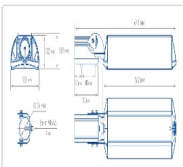

ХАРАКТЕРИСТИКИ

Светотехнические характеристики

Мощность, Вт:	102.3
Световой поток светодиодного модуля, ЛМ	17985
Световой поток, Лм	16053
Световая эффективность, Лм/Вт:	156.9
Количество светодиодов, шт:	192
Кривая силы света (КСС):	SW (Широкая боковая)
Цветовая температура, К:	5000
Индекс цветопередачи CRI:	70
Ресурс светодиодов, ч:	100000

Массогабаритные характеристики

Габариты светильника ДхШхВ, мм:	462x180x102
Габариты светильника с креплением ДхШхВ, мм:	641x180x109
Масса нетто, кг:	4.7
Светильников в коробке, шт:	1
Объем коробки, м3:	0.014
Масса брутто, кг:	5
Габариты коробки ДхШхВ, мм:	680x190x110