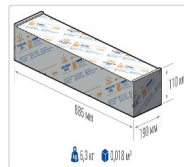

## Светильник светодиодный TL-STREET RUS 115 740 SW

26 780P

Артикул: УТ000016224  
 Мощность, Вт: 113.2  
 Световой поток, Лм 17762  
 Световая эффективность, Лм/Вт: 156.9  
 Индекс цветопередачи CRI: 70  
 Цветовая температура, К: 4000  
 Кривая силы света (КСС): SW (Широкая боковая)  
 Гарантия, мес: 60

#### Светотехнические характеристики

Мощность, Вт:	113.2
Световой поток светодиодного модуля, ЛМ	19811
Световой поток, Лм	17762
Световая эффективность, Лм/Вт:	156.9
Количество светодиодов, шт.	216
Кривая силы света (КСС):	SW (Широкая боковая)
Цветовая температура, К:	4000
Индекс цветопередачи CRI:	70
Ресурс светодиодов, ч:	100000

#### Эксплуатационные характеристики

Материал корпуса:	Анодированный алюминий
Материал рассеивателя:	Оптический поликарбонат
Способ крепления светильника:	Кронштейн консоль Ø35mm - Ø66mm регулируемый +45° / -90°
Степень защиты светильника, IP :	66/67
Степень защиты оболочки (корпус):	IK10
Степень защиты оболочки (стекло):	IK10
Температура эксплуатации, °C:	от -40° до +45°
Вид климатического исполнения:	УХЛ1
Гарантия, мес:	60

#### Массогабаритные характеристики

Габариты светильника ДхШхВ, мм:	662x180x102
Габариты светильника с креплением ДхШхВ, мм:	841x180x109
Масса нетто, кг:	6
Светильников в коробке, шт:	1
Объем коробки, м3:	0.018
Масса брутто, кг:	6.3
Габариты коробки ДхШхВ, мм:	885x190x110