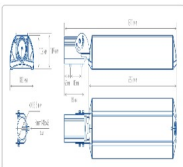

ХАРАКТЕРИСТИКИ

Светотехнические характеристики

Мощность, Вт:	113.2
Световой поток светодиодного модуля, ЛМ	19811
Световой поток, Лм	17762
Световая эффективность, Лм/Вт:	156.9
Количество светодиодов, шт.	216
Кривая силы света (КСС):	SW (Широкая боковая)
Цветовая температура, К:	4000
Индекс цветопередачи CRI:	70
Ресурс светодиодов, ч:	100000

Электрические характеристики

Время включения светильника, с:	1.5
Диммирование:	Нет
Напряжение питания, В:	176-264 В AC
Частота, Гц:	47 ~ 63 Гц
Коэффициент мощности ИП, cosφ:	≥ 0.98
Грозозащита:	Да
Термозащита:	Есть
Защита от 380, В:	Да
Защита от холостого хода:	Восстанавливается
Стойкость к микросекундным импульсам большой энергии:	4 кВ (L-N), 6 кВ (L-PE, N-PE)
Коэффициент пульсаций светового потока, %:	≤ 1%
Гальваническая изоляция:	Да
Пробивное напряжение, кВ AC:	> 1,5 кВ AC
Сопротивление изоляции, МОм:	вход-выход > 200 МОм, вход-земля > 200 МОм, выход-земля > 200 МОм
Класс защиты от поражения электрическим током:	1

СКАЧАТЬ

IES файл

Декларация о соответствии ЕАС

Паспорт светильника

Сертификат соответствия

Сертификат

Dwg файл