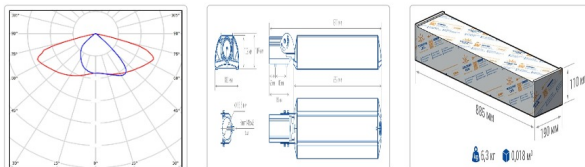

Светильник светодиодный TL-STREET RUS 115 750 SW

26 780Р

Артикул: УТ000016226
 Мощность, Вт: 113.2
 Световой поток, Лм 17762
 Световая эффективность, Лм/Вт: 156.9
 Индекс цветопередачи CRI: 70
 Цветовая температура, К: 5000
 Кривая силы света (КСС): SW (Широкая боковая)
 Гарантия, мес: 60

ХАРАКТЕРИСТИКИ

Светотехнические характеристики

Мощность, Вт:	113.2
Световой поток светодиодного модуля, ЛМ	19811
Световой поток, Лм	17762
Световая эффективность, Лм/Вт:	156.9
Количество светодиодов, шт.	216
Кривая силы света (КСС):	SW (Широкая боковая)
Цветовая температура, К:	5000
Индекс цветопередачи CRI:	70
Ресурс светодиодов, ч:	100000

Эксплуатационные характеристики

Материал корпуса:	Анодированный алюминий
Материал рассеивателя:	Оптический поликарбонат
Способ крепления светильника:	Кронштейн консоль Ø35mm - Ø66mm регулируемый +45° / -90°
Степень защиты светильника, IP :	66/67
Степень защиты оболочки (корпус):	IK10
Степень защиты оболочки (стекло):	IK10
Температура эксплуатации, °С:	от -40° до +45°
Вид климатического исполнения:	УХЛ1
Гарантия, мес:	60