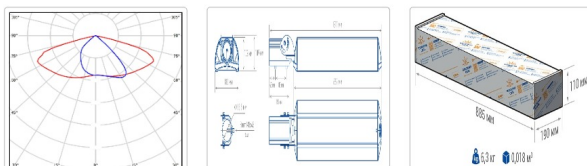

Светильник светодиодный TL-STREET RUS 115 750 DIM SW

26 950Р

Артикул: УТ000016227
 Мощность, Вт: 113.2
 Световой поток, Лм 17762
 Световая эффективность, Лм/Вт: 156.9
 Индекс цветопередачи CRI: 70
 Цветовая температура, К: 5000
 Кривая силы света (КСС): SW (Широкая боковая)
 Гарантия, мес: 60

ХАРАКТЕРИСТИКИ

Светотехнические характеристики

Мощность, Вт:	113.2
Световой поток светодиодного модуля, ЛМ	19811
Световой поток, Лм	17762
Световая эффективность, Лм/Вт:	156.9
Количество светодиодов, шт.	216
Кривая силы света (КСС):	SW (Широкая боковая)
Цветовая температура, К:	5000
Индекс цветопередачи CRI:	70
Ресурс светодиодов, ч:	100000

ОБЛАСТЬ ПРИМЕНЕНИЯ

Эксплуатационные характеристики

Материал корпуса:	Анодированный алюминий
Материал рассеивателя:	Оптический поликарбонат
Способ крепления светильника:	Кронштейн консоль Ø35mm - Ø66mm регулируемый +45° / -90°
Степень защиты светильника, IP :	66/67
Степень защиты оболочки (корпус):	IK10
Степень защиты оболочки (стекло):	IK10
Температура эксплуатации, °C:	от -40° до +45°
Вид климатического исполнения:	УХЛ1
Гарантия, мес:	60