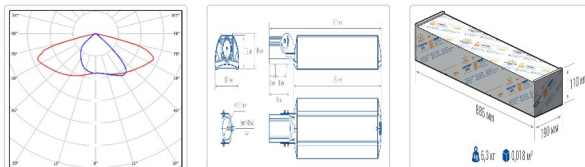

Светильник светодиодный TL-STREET RUS 135 740 SW

32 470P

Артикул: УТ000016228
 Мощность, Вт: 134.2
 Световой поток, Лм 21058
 Световая эффективность, Лм/Вт: 156.9
 Индекс цветопередачи CRI: 70
 Цветовая температура, К: 4000
 Кривая силы света (КСС): SW (Широкая боковая)
 Гарантия, мес: 60

ХАРАКТЕРИСТИКИ

Светотехнические характеристики

Мощность, Вт:	134.2
Световой поток светодиодного модуля, ЛМ	22991
Световой поток, Лм	21058
Световая эффективность, Лм/Вт:	156.9
Количество светодиодов, шт:	240
Кривая силы света (КСС):	SW (Широкая боковая)
Цветовая температура, К:	4000
Индекс цветопередачи CRI:	70
Ресурс светодиодов, ч:	100000

Эксплуатационные характеристики

Материал корпуса:	Анодированный алюминий
Материал рассеивателя:	Оптический поликарбонат
Способ крепления светильника:	Кронштейн консоль Ø35mm - Ø66mm регулируемый +45° / -90°
Степень защиты светильника, IP :	66/67
Степень защиты оболочки (корпус):	IK10
Степень защиты оболочки (стекло):	IK10
Температура эксплуатации, °С:	от -40° до +45°
Вид климатического исполнения:	УХЛ1
Гарантия, мес:	60