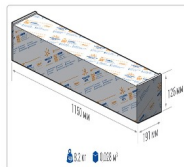

ХАРАКТЕРИСТИКИ

Светотехнические характеристики

Мощность, Вт:	140.3
Световой поток светодиодного модуля, ЛМ	25942
Световой поток, Лм	23209
Световая эффективность, Лм/Вт:	183.8
Количество светодиодов, шт:	384
Кривая силы света (КСС):	SW (Широкая боковая)
Цветовая температура, К:	4000
Индекс цветопередачи CRI:	70
Ресурс светодиодов, ч:	100000

Электрические характеристики

Время включения светильника, с:	1.5
Диммирование:	Нет
Напряжение питания, В:	176-264 В AC
Частота, Гц:	47 ~ 63 Гц
Коэффициент мощности ИП, cosφ:	≥ 0.98
Грозозащита:	Да
Термозащита:	Есть
Защита от 380, В:	Да
Защита от холостого хода:	Восстанавливается
Стойкость к микросекундным импульсам большой энергии:	4 кВ (L-N), 6 кВ (L-PE, N-PE)
Коэффициент пульсаций светового потока, %:	≤ 1%
Гальваническая изоляция:	Да
Пробивное напряжение, кВ AC:	> 1,5 кВ AC
Сопротивление изоляции, МОм:	вход-выход > 200 МОм, вход-земля > 200 МОм, выход-земля > 200 МОм
Класс защиты от поражения электрическим током:	1

СКАЧАТЬ

IES файл

Декларация о соответствии EAC

Паспорт светильника

Сертификат соответствия

Сертификат

Dwg файл