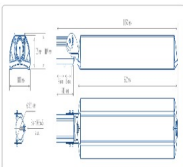

ХАРАКТЕРИСТИКИ

Светотехнические характеристики

Мощность, Вт:	140.3
Световой поток светодиодного модуля, ЛМ	25942
Световой поток, Лм	23209
Световая эффективность, Лм/Вт:	183.8
Количество светодиодов, шт:	384
Кривая силы света (КСС):	SW (Широкая боковая)
Цветовая температура, К:	4000
Индекс цветопередачи CRI:	70
Ресурс светодиодов, ч:	100000

Электрические характеристики

Время включения светильника, с:	1.5
Диммирование:	Нет
Напряжение питания, В:	176-264 В AC
Частота, Гц:	47 ~ 63 Гц
Коэффициент мощности ИП, cosφ:	≥ 0.98
Грозозащита:	Да
Термозащита:	Есть
Защита от 380, В:	Да
Защита от холостого хода:	Восстанавливается
Стойкость к микросекундным импульсам большой энергии:	4 кВ (L-N), 6 кВ (L-PE, N-PE)
Коэффициент пульсаций светового потока, %:	≤ 1%
Гальваническая изоляция:	Да
Пробивное напряжение, кВ AC:	> 1,5 кВ AC
Сопротивление изоляции, МОм:	вход-выход > 200 МОм, вход-земля > 200 МОм, выход-земля > 200 МОм
Класс защиты от поражения электрическим током:	1

СКАЧАТЬ

IES файл

Декларация о соответствии EAC

Паспорт светильника

Сертификат соответствия

Сертификат

Dwg файл