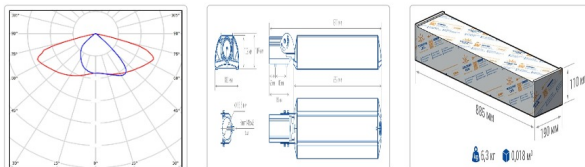

ХАРАКТЕРИСТИКИ

Светотехнические характеристики

Мощность, Вт:	149.8
Световой поток светодиодного модуля, ЛМ	25503
Световой поток, Лм	22957
Световая эффективность, Лм/Вт:	170.3
Количество светодиодов, шт:	264
Кривая силы света (КСС):	SW (Широкая боковая)
Цветовая температура, К:	4000
Индекс цветопередачи CRI:	70
Ресурс светодиодов, ч:	100000

Электрические характеристики

Время включения светильника, с:	1.5
Диммирование:	Нет
Напряжение питания, В:	176-264 В AC
Частота, Гц:	47 ~ 63 Гц
Коэффициент мощности ИП, cosφ:	≥ 0.98
Грозозащита:	Да
Термозащита:	Есть
Защита от 380, В:	Да
Защита от холостого хода:	Восстанавливается
Стойкость к микросекундным импульсам большой энергии:	4 кВ (L-N), 6 кВ (L-PE, N-PE)
Коэффициент пульсаций светового потока, %:	≤ 1%
Гальваническая изоляция:	Да
Пробивное напряжение, кВ AC:	> 1,5 кВ AC
Сопротивление изоляции, МОм:	вход-выход > 200 МОм, вход-земля > 200 МОм, выход-земля > 200 МОм
Класс защиты от поражения электрическим током:	1

СКАЧАТЬ

IES файл

Декларация о соответствии ЕАС

Паспорт светильника

Сертификат соответствия

Сертификат

Dwg файл