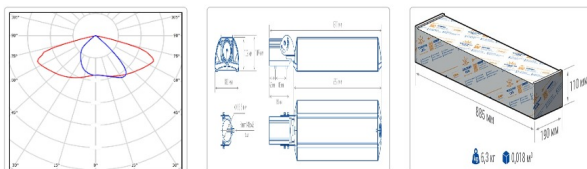

ХАРАКТЕРИСТИКИ

Светотехнические характеристики

Мощность, Вт:	149.8
Световой поток светодиодного модуля, ЛМ	25503
Световой поток, Лм	22957
Световая эффективность, Лм/Вт:	170.3
Количество светодиодов, шт:	264
Кривая силы света (КСС):	SW (Широкая боковая)
Цветовая температура, К:	5000
Индекс цветопередачи CRI:	70
Ресурс светодиодов, ч:	100000

Электрические характеристики

Время включения светильника, с:	1.5
Диммирование:	Нет
Напряжение питания, В:	176-264 В AC
Частота, Гц:	47 ~ 63 Гц
Коэффициент мощности ИП, cosφ:	≥ 0.98
Грозозащита:	Да
Термозащита:	Есть
Защита от 380, В:	Да
Защита от холостого хода:	Восстанавливается
Стойкость к микросекундным импульсам большой энергии:	4 кВ (L-N), 6 кВ (L-PE, N-PE)
Коэффициент пульсаций светового потока, %:	≤ 1%
Гальваническая изоляция:	Да
Пробивное напряжение, кВ AC:	> 1,5 кВ AC
Сопротивление изоляции, МОм:	вход-выход > 200 МОм, вход-земля > 200 МОм, выход-земля > 200 МОм
Класс защиты от поражения электрическим током:	1

СКАЧАТЬ

IES файл

Декларация о соответствии ЕАС

Паспорт светильника

Сертификат соответствия

Сертификат

Dwg файл