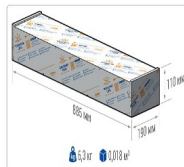

ХАРАКТЕРИСТИКИ

Светотехнические характеристики

Мощность, Вт:	152
Световой поток светодиодного модуля, ЛМ	26602
Световой поток, Лм	23851
Световая эффективность, Лм/Вт:	174.3
Количество светодиодов, шт.	288
Кривая силы света (КСС):	SW (Широкая боковая)
Цветовая температура, К:	4000
Индекс цветопередачи CRI:	70
Ресурс светодиодов, ч:	100000

Электрические характеристики

Время включения светильника, с:	1.5
Диммирование:	Нет
Напряжение питания, В:	176-264 В AC
Частота, Гц:	47 ~ 63 Гц
Коэффициент мощности ИП, cosφ:	≥ 0.98
Грозозащита:	Да
Термозащита:	Есть
Защита от 380, В:	Да
Защита от холостого хода:	Восстанавливается
Стойкость к микросекундным импульсам большой энергии:	4 кВ (L-N), 6 кВ (L-PE, N-PE)
Коэффициент пульсаций светового потока, %:	≤ 1%
Гальваническая изоляция:	Да
Пробивное напряжение, кВ AC:	> 1,5 кВ AC
Сопротивление изоляции, МОм:	вход-выход > 200 МОм, вход-земля > 200 МОм, выход-земля > 200 МОм
Класс защиты от поражения электрическим током:	1

СКАЧАТЬ

IES файл

Декларация о соответствии EAC

Паспорт светильника

Сертификат соответствия

Сертификат

Dwg файл