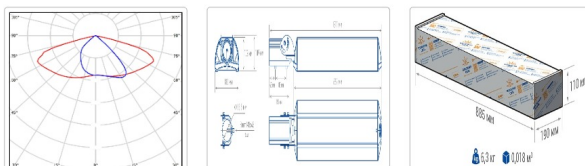

ХАРАКТЕРИСТИКИ

Светотехнические характеристики

Мощность, Вт:	152
Световой поток светодиодного модуля, ЛМ	26602
Световой поток, Лм	23851
Световая эффективность, Лм/Вт:	174.3
Количество светодиодов, шт:	288
Кривая силы света (КСС):	SW (Широкая боковая)
Цветовая температура, К:	5000
Индекс цветопередачи CRI:	70
Ресурс светодиодов, ч:	100000

Электрические характеристики

Время включения светильника, с:	1.5
Диммирование:	Нет
Напряжение питания, В:	176-264 В AC
Частота, Гц:	47 ~ 63 Гц
Коэффициент мощности ИП, cosφ:	≥ 0.98
Грозозащита:	Да
Термозащита:	Есть
Защита от 380, В:	Да
Защита от холостого хода:	Восстанавливается
Стойкость к микросекундным импульсам большой энергии:	4 кВ (L-N), 6 кВ (L-PE, N-PE)
Коэффициент пульсаций светового потока, %:	≤ 1%
Гальваническая изоляция:	Да
Пробивное напряжение, кВ AC:	> 1,5 кВ AC
Сопротивление изоляции, МОм:	вход-выход > 200 МОм, вход-земля > 200 МОм, выход-земля > 200 МОм
Класс защиты от поражения электрическим током:	1

СКАЧАТЬ

IES файл

Декларация о соответствии ЕАС

Паспорт светильника

Сертификат соответствия

Сертификат

Dwg файл