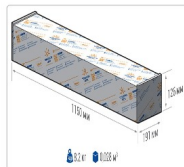

Светильник светодиодный TL-STREET RUS 180 740 SW

38 920P

Артикул: **УТ000016236**
 Мощность, Вт: 171.9
 Световой поток, Лм 26974
 Световая эффективность, Лм/Вт: 174.4
 Индекс цветопередачи CRI: 70
 Цветовая температура, К: 4000
 Кривая силы света (КСС): SW (Широкая боковая)
 Гарантия, мес: 60

ХАРАКТЕРИСТИКИ

Светотехнические характеристики

Мощность, Вт:	171.9
Световой поток светодиодного модуля, ЛМ	30307
Световой поток, Лм	26974
Световая эффективность, Лм/Вт:	174.4
Количество светодиодов, шт:	320
Кривая силы света (КСС):	SW (Широкая боковая)
Цветовая температура, К:	4000
Индекс цветопередачи CRI:	70
Ресурс светодиодов, ч:	100000

Эксплуатационные характеристики

Материал корпуса:	Анодированный алюминий
Материал рассеивателя:	Оптический поликарбонат
Способ крепления светильника:	Кронштейн консоль Ø35mm - Ø66mm регулируемый +45° / -90°
Степень защиты светильника, IP :	66/67
Степень защиты оболочки (корпус):	IK10
Степень защиты оболочки (стекло):	IK10
Температура эксплуатации, °C:	от -40° до +45°
Вид климатического исполнения:	УХЛ1
Гарантия, мес:	60

Массогабаритные характеристики

Габариты светильника ДхШхВ, мм:	862x180x102
Габариты светильника с креплением ДхШхВ, мм:	1093x180x109
Масса нетто, кг:	7.6
Светильников в коробке, шт:	1
Объем коробки, м3:	0.028
Масса брутто, кг:	8.2
Габариты коробки ДхШхВ, мм:	1150x191x126