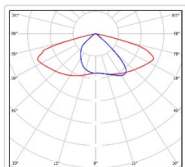

ХАРАКТЕРИСТИКИ

Светотехнические характеристики

Мощность, Вт:	171.9
Световой поток светодиодного модуля, ЛМ	30307
Световой поток, Лм	26974
Световая эффективность, Лм/Вт:	174.4
Количество светодиодов, шт:	320
Кривая силы света (КСС):	SW (Широкая боковая)
Цветовая температура, К:	4000
Индекс цветопередачи CRI:	70
Ресурс светодиодов, ч:	100000