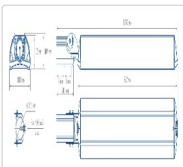

ХАРАКТЕРИСТИКИ

Светотехнические характеристики

Мощность, Вт:	171.9
Световой поток светодиодного модуля, ЛМ	30307
Световой поток, Лм	26974
Световая эффективность, Лм/Вт:	174.4
Количество светодиодов, шт:	320
Кривая силы света (КСС):	SW (Широкая боковая)
Цветовая температура, К:	4000
Индекс цветопередачи CRI:	70
Ресурс светодиодов, ч:	100000

Массогабаритные характеристики

Габариты светильника ДхШхВ, мм:	862x180x102
Габариты светильника с креплением ДхШхВ, мм:	1093x180x109
Масса нетто, кг:	7.6
Светильников в коробке, шт:	1
Объем коробки, м3:	0.028
Масса брутто, кг:	8.2
Габариты коробки ДхШхВ, мм:	1150x191x126