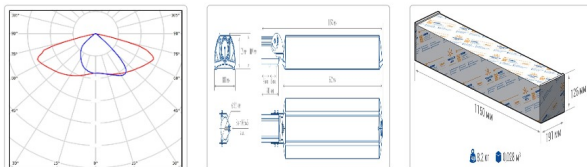

Светильник светодиодный TL-STREET RUS 210 750 SW

40 430P

Артикул: УТ000016239
 Мощность, Вт: 205.2
 Световой поток, Лм 32198
 Световая эффективность, Лм/Вт: 174.3
 Индекс цветопередачи CRI: 70
 Цветовая температура, К: 5000
 Кривая силы света (КСС): SW (Широкая боковая)
 Гарантия, мес: 60

ХАРАКТЕРИСТИКИ

Светотехнические характеристики

Мощность, Вт:	205.2
Световой поток светодиодного модуля, ЛМ	36178
Световой поток, Лм	32198
Световая эффективность, Лм/Вт:	174.3
Количество светодиодов, шт:	384
Кривая силы света (КСС):	SW (Широкая боковая)
Цветовая температура, К:	5000
Индекс цветопередачи CRI:	70
Ресурс светодиодов, ч:	100000