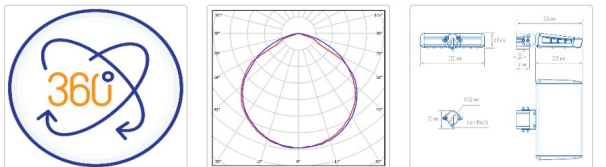

Светильник светодиодный TL-STREET LC-RUS 75 750 D120

11 220P

Артикул: УТ000013392
 Мощность, Вт: 75.7
 Световой поток, Лм 9900
 Световая эффективность, Лм/Вт: 130.8
 Индекс цветопередачи CRI: 70
 Цветовая температура, К: 5000
 Кривая силы света (КСС): D (120°) косинусная
 Гарантия, мес: 60

ХАРАКТЕРИСТИКИ

Светотехнические характеристики

Мощность, Вт:	75.7
Световой поток светодиодного модуля, ЛМ	11225
Световой поток, Лм	9900
Световая эффективность, Лм/Вт:	130.8
Количество светодиодов, шт:	64
Кривая силы света (КСС):	D (120°) косинусная
Цветовая температура, К:	5000
Индекс цветопередачи CRI:	70
Ресурс светодиодов, ч:	100000

ОБЛАСТЬ ПРИМЕНЕНИЯ

Эксплуатационные характеристики

Материал корпуса:	Анодированный алюминий
Материал рассеивателя:	Оптический поликарбонат
Способ крепления светильника:	Кронштейн консоль Ø30mm - Ø52mm регулируемый +65° / -65°
Степень защиты светильника, IP :	66/67
Степень защиты оболочки (корпус):	IK10
Степень защиты оболочки (стекло):	IK10
Температура эксплуатации, °С:	от -40° до +45°
Вид климатического исполнения:	УХЛ1
Гарантия, мес:	60