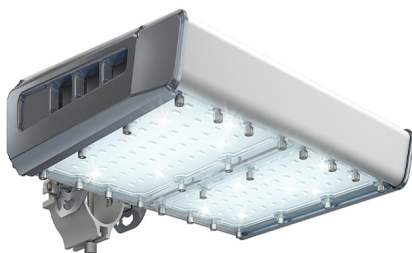

Светильник светодиодный TL-STREET LC-RUS 75 750 D120

11 220P

Артикул: УТ000013392
 Мощность, Вт: 75.7
 Световой поток, Лм 9900
 Световая эффективность, Лм/Вт: 130.8
 Индекс цветопередачи CRI: 70
 Цветовая температура, К: 5000
 Кривая силы света (КСС): D (120°) косинусная
 Гарантия, мес: 60

ХАРАКТЕРИСТИКИ

Светотехнические характеристики

Мощность, Вт:	75.7
Световой поток светодиодного модуля, ЛМ	11225
Световой поток, Лм	9900
Световая эффективность, Лм/Вт:	130.8
Количество светодиодов, шт:	64
Кривая силы света (КСС):	D (120°) косинусная
Цветовая температура, К:	5000
Индекс цветопередачи CRI:	70
Ресурс светодиодов, ч:	100000

ОБЛАСТЬ ПРИМЕНЕНИЯ

Эксплуатационные характеристики

Материал корпуса:	Анодированный алюминий
Материал рассеивателя:	Оптический поликарбонат
Способ крепления светильника:	Кронштейн консоль Ø30mm - Ø52mm регулируемый +65° / -65°
Степень защиты светильника, IP :	66/67
Степень защиты оболочки (корпус):	IK10
Степень защиты оболочки (стекло):	IK10
Температура эксплуатации, °С:	от -40° до +45°
Вид климатического исполнения:	УХЛ1
Гарантия, мес:	60