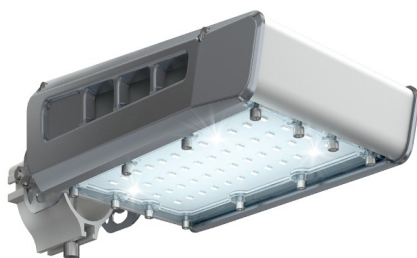

Светильник светодиодный TL-STREET LC-RUS 35 740 D120

8 870Р

Артикул: УТ000013715
 Мощность, Вт: 33.9
 Световой поток, Лм 4327
 Световая эффективность, Лм/Вт: 127.6
 Индекс цветопередачи CRI: 70
 Цветовая температура, К: 4000
 Кривая силы света (КСС): D (120°) косинусная
 Гарантия, мес: 60

ХАРАКТЕРИСТИКИ

Светотехнические характеристики

Мощность, Вт:	33.9
Световой поток светодиодного модуля, ЛМ	4910
Световой поток, Лм	4327
Световая эффективность, Лм/Вт:	127.6
Количество светодиодов, шт:	28
Кривая силы света (КСС):	D (120°) косинусная
Цветовая температура, К:	4000
Индекс цветопередачи CRI:	70
Ресурс светодиодов, ч:	100000

ОБЛАСТЬ ПРИМЕНЕНИЯ

Эксплуатационные характеристики

Материал корпуса:	Анодированный алюминий
Материал рассеивателя:	Оптический поликарбонат
Способ крепления светильника:	Кронштейн консоль Ø30mm - Ø52mm регулируемый +65° / -65°
Степень защиты светильника, IP :	66/67
Степень защиты оболочки (корпус):	IK10
Степень защиты оболочки (стекло):	IK10
Температура эксплуатации, °С:	от -40° до +45°
Вид климатического исполнения:	УХЛ1
Гарантия, мес:	60