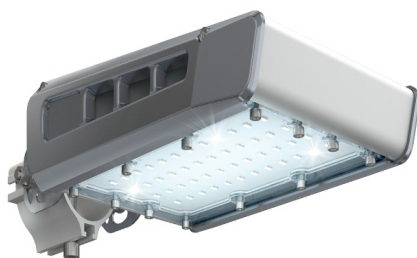

Светильник светодиодный TL-STREET LC-RUS 55 740 D120

9 280Р

Артикул: УТ000013721
 Мощность, Вт: 52.6
 Световой поток, Лм 6807
 Световая эффективность, Лм/Вт: 130.7
 Индекс цветопередачи CRI: 70
 Цветовая температура, К: 4000
 Кривая силы света (КСС): D (120°) косинусная
 Гарантия, мес: 60

ХАРАКТЕРИСТИКИ

Светотехнические характеристики

Мощность, Вт:	52.6
Световой поток светодиодного модуля, ЛМ	7718
Световой поток, Лм	6807
Световая эффективность, Лм/Вт:	130.7
Количество светодиодов, шт:	44
Кривая силы света (КСС):	D (120°) косинусная
Цветовая температура, К:	4000
Индекс цветопередачи CRI:	70
Ресурс светодиодов, ч:	100000

ОБЛАСТЬ ПРИМЕНЕНИЯ

Эксплуатационные характеристики

Материал корпуса:	Анодированный алюминий
Материал рассеивателя:	Оптический поликарбонат
Способ крепления светильника:	Кронштейн консоль Ø30mm - Ø52mm регулируемый +65° / -65°
Степень защиты светильника, IP :	66/67
Степень защиты оболочки (корпус):	IK10
Степень защиты оболочки (стекло):	IK10
Температура эксплуатации, °С:	от -40° до +45°
Вид климатического исполнения:	УХЛ1
Гарантия, мес:	60