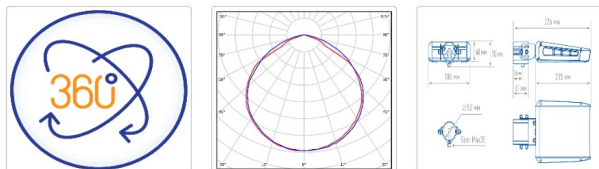

Светильник светодиодный TL-STREET LC-RUS 55 740 D120

9 280Р

Артикул: УТ000013721
 Мощность, Вт: 52.6
 Световой поток, Лм 6807
 Световая эффективность, Лм/Вт: 130.7
 Индекс цветопередачи CRI: 70
 Цветовая температура, К: 4000
 Кривая силы света (КСС): D (120°) косинусная
 Гарантия, мес: 60

ХАРАКТЕРИСТИКИ

Светотехнические характеристики

Мощность, Вт:	52.6
Световой поток светодиодного модуля, ЛМ	7718
Световой поток, Лм	6807
Световая эффективность, Лм/Вт:	130.7
Количество светодиодов, шт:	44
Кривая силы света (КСС):	D (120°) косинусная
Цветовая температура, К:	4000
Индекс цветопередачи CRI:	70
Ресурс светодиодов, ч:	100000

ОБЛАСТЬ ПРИМЕНЕНИЯ

Эксплуатационные характеристики

Материал корпуса:	Анодированный алюминий
Материал рассеивателя:	Оптический поликарбонат
Способ крепления светильника:	Кронштейн консоль Ø30mm - Ø52mm регулируемый +65° / -65°
Степень защиты светильника, IP :	66/67
Степень защиты оболочки (корпус):	IK10
Степень защиты оболочки (стекло):	IK10
Температура эксплуатации, °С:	от -40° до +45°
Вид климатического исполнения:	УХЛ1
Гарантия, мес:	60

Массогабаритные характеристики

Габариты светильника ДхШхВ, мм:	235x180x60
Габариты светильника с креплением ДхШхВ, мм:	326x180x70
Масса нетто, кг:	1.72
Светильников в коробке, шт:	1
Объем коробки, м3:	0.006
Масса брутто, кг:	1.84
Габариты коробки ДхШхВ, мм	350x195x90