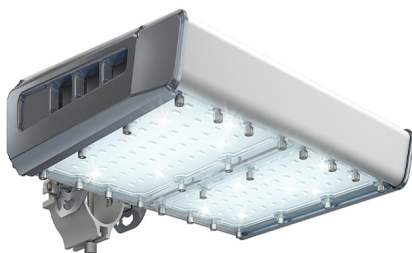

## Светильник светодиодный TL-STREET LC-RUS 75 740 D120

11 220P

Артикул: УТ000013724  
 Мощность, Вт: 75.7  
 Световой поток, Лм 9900  
 Световая эффективность, Лм/Вт: 130.8  
 Индекс цветопередачи CRI: 70  
 Цветовая температура, К: 4000  
 Кривая силы света (КСС): D (120°) косинусная  
 Гарантия, мес: 60

#### Светотехнические характеристики

Мощность, Вт:	75.7
Световой поток светодиодного модуля, ЛМ	11225
Световой поток, Лм	9900
Световая эффективность, Лм/Вт:	130.8
Количество светодиодов, шт:	64
Кривая силы света (КСС):	D (120°) косинусная
Цветовая температура, К:	4000
Индекс цветопередачи CRI:	70
Ресурс светодиодов, ч:	100000