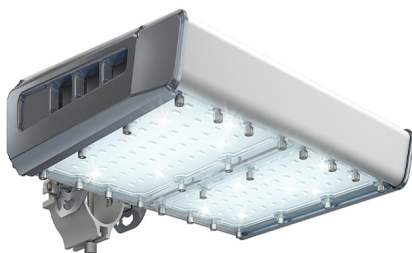

## Светильник светодиодный TL-STREET LC-RUS 75 740 D120 DIM

14 400Р

Артикул: УТ000013726  
 Мощность, Вт: 75.7  
 Световой поток, Лм 9900  
 Световая эффективность, Лм/Вт: 130.8  
 Индекс цветопередачи CRI: 70  
 Цветовая температура, К: 4000  
 Кривая силы света (КСС): D (120°) косинусная  
 Гарантия, мес: 60

#### Светотехнические характеристики

Мощность, Вт:	75.7
Световой поток светодиодного модуля, ЛМ	11225
Световой поток, Лм	9900
Световая эффективность, Лм/Вт:	130.8
Количество светодиодов, шт:	64
Кривая силы света (КСС):	D (120°) косинусная
Цветовая температура, К:	4000
Индекс цветопередачи CRI:	70
Ресурс светодиодов, ч:	100000