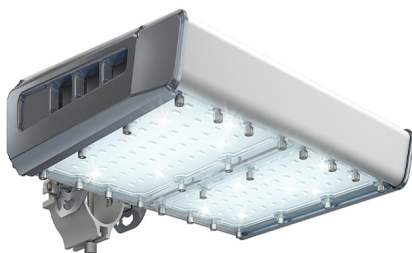

Светильник светодиодный TL-STREET LC-RUS 90 740 D120

13 380Р

Артикул: УТ000013727
 Мощность, Вт: 84.7
 Световой поток, Лм 11136
 Световая эффективность, Лм/Вт: 131.5
 Индекс цветопередачи CRI: 70
 Цветовая температура, К: 4000
 Кривая силы света (КСС): D (120°) косинусная
 Гарантия, мес: 60

ХАРАКТЕРИСТИКИ

Светотехнические характеристики

Мощность, Вт:	84.7
Световой поток светодиодного модуля, ЛМ	12630
Световой поток, Лм	11136
Световая эффективность, Лм/Вт:	131.5
Количество светодиодов, шт:	72
Кривая силы света (КСС):	D (120°) косинусная
Цветовая температура, К:	4000
Индекс цветопередачи CRI:	70
Ресурс светодиодов, ч:	100000

ОБЛАСТЬ ПРИМЕНЕНИЯ

Эксплуатационные характеристики

Материал корпуса:	Анодированный алюминий
Материал рассеивателя:	Оптический поликарбонат
Способ крепления светильника:	Кронштейн консоль Ø30mm - Ø52mm регулируемый +65° / -65°
Степень защиты светильника, IP :	66/67
Степень защиты оболочки (корпус):	IK10
Степень защиты оболочки (стекло):	IK10
Температура эксплуатации, °С:	от -40° до +45°
Вид климатического исполнения:	УХЛ1
Гарантия, мес:	60