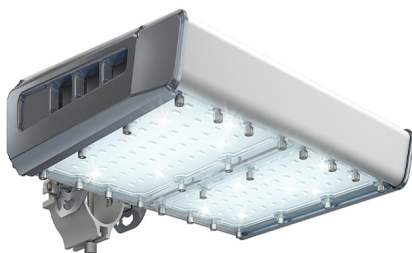

Светильник светодиодный TL-STREET LC-RUS 90 750 D120 DIM

15 430P

Артикул: УТ000013728
 Мощность, Вт: 84.7
 Световой поток, Лм 11136
 Световая эффективность, Лм/Вт: 131.5
 Индекс цветопередачи CRI: 70
 Цветовая температура, К: 5000
 Кривая силы света (КСС): D (120°) косинусная
 Гарантия, мес: 60

ХАРАКТЕРИСТИКИ

Светотехнические характеристики

Мощность, Вт:	84.7
Световой поток светодиодного модуля, ЛМ	12630
Световой поток, Лм	11136
Световая эффективность, Лм/Вт:	131.5
Количество светодиодов, шт:	72
Кривая силы света (КСС):	D (120°) косинусная
Цветовая температура, К:	5000
Индекс цветопередачи CRI:	70
Ресурс светодиодов, ч:	100000

ОБЛАСТЬ ПРИМЕНЕНИЯ

Эксплуатационные характеристики

Материал корпуса:	Анодированный алюминий
Материал рассеивателя:	Оптический поликарбонат
Способ крепления светильника:	Кронштейн консоль Ø30mm - Ø52mm регулируемый +65° / -65°
Степень защиты светильника, IP :	66/67
Степень защиты оболочки (корпус):	IK10
Степень защиты оболочки (стекло):	IK10
Температура эксплуатации, °С:	от -40° до +45°
Вид климатического исполнения:	УХЛ1
Гарантия, мес:	60