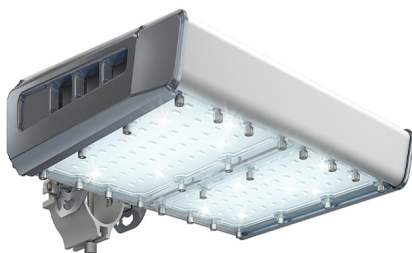

## Светильник светодиодный TL-STREET LC-RUS 90 740 D120 DIM

15 430P

Артикул: УТ000013729  
 Мощность, Вт: 84.7  
 Световой поток, Лм 11136  
 Световая эффективность, Лм/Вт: 131.5  
 Индекс цветопередачи CRI: 70  
 Цветовая температура, К: 4000  
 Кривая силы света (КСС): D (120°) косинусная  
 Гарантия, мес: 60

#### Светотехнические характеристики

Мощность, Вт:	84.7
Световой поток светодиодного модуля, ЛМ	12630
Световой поток, Лм	11136
Световая эффективность, Лм/Вт:	131.5
Количество светодиодов, шт:	72
Кривая силы света (КСС):	D (120°) косинусная
Цветовая температура, К:	4000
Индекс цветопередачи CRI:	70
Ресурс светодиодов, ч:	100000