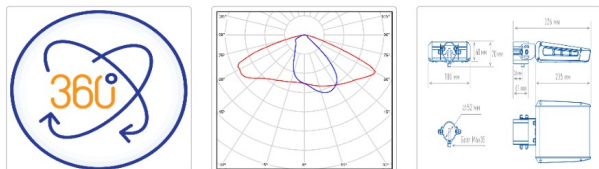

## Светильник светодиодный TL-STREET LC-RUS 45 750 W

9 050P

Артикул: УТ000013780  
 Мощность, Вт: 43.1  
 Световой поток, Лм 5682  
 Световая эффективность, Лм/Вт: 133.2  
 Индекс цветопередачи CRI: 70  
 Цветовая температура, К: 5000  
 Кривая силы света (КСС): W (145°x60°) широкая боковая  
 Гарантия, мес: 60

#### Светотехнические характеристики

Мощность, Вт:	43.1
Световой поток светодиодного модуля, ЛМ	6314
Световой поток, Лм	5682
Световая эффективность, Лм/Вт:	133.2
Количество светодиодов, шт:	36
Кривая силы света (КСС):	W (145°x60°) широкая боковая
Цветовая температура, К:	5000
Индекс цветопередачи CRI:	70
Ресурс светодиодов, ч:	100000