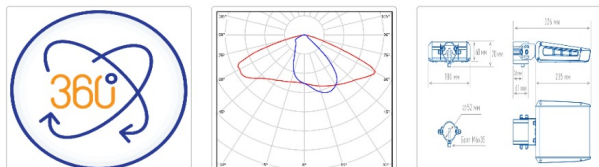

Светильник светодиодный TL-STREET LC-RUS 45 740 W

9 050P

Артикул: УТ000013781
 Мощность, Вт: 43.1
 Световой поток, Лм 5682
 Световая эффективность, Лм/Вт: 133.2
 Индекс цветопередачи CRI: 70
 Цветовая температура, К: 4000
 Кривая силы света (КСС): W (145°x60°) широкая боковая
 Гарантия, мес: 60

ХАРАКТЕРИСТИКИ

Светотехнические характеристики

Мощность, Вт:	43.1
Световой поток светодиодного модуля, ЛМ	6314
Световой поток, Лм	5682
Световая эффективность, Лм/Вт:	133.2
Количество светодиодов, шт:	36
Кривая силы света (КСС):	W (145°x60°) широкая боковая
Цветовая температура, К:	4000
Индекс цветопередачи CRI:	70
Ресурс светодиодов, ч:	100000

ОБЛАСТЬ ПРИМЕНЕНИЯ

Эксплуатационные характеристики

Материал корпуса:	Анодированный алюминий
Материал рассеивателя:	Оптический поликарбонат
Способ крепления светильника:	Кронштейн консоль Ø30mm - Ø52mm регулируемый +65° / -65°
Степень защиты светильника, IP :	66/67
Степень защиты оболочки (корпус):	IK10
Степень защиты оболочки (стекло):	IK10
Температура эксплуатации, °С:	от -40° до +45°
Вид климатического исполнения:	УХЛ1
Гарантия, мес:	60

Массогабаритные характеристики

Габариты светильника ДхШхВ, мм:	235x180x60
Габариты светильника с креплением ДхШхВ, мм:	326x180x70
Масса нетто, кг:	1.72
Светильников в коробке, шт:	1
Объем коробки, м3:	0.006
Масса брутто, кг:	1.84
Габариты коробки ДхШхВ, мм	350x195x90