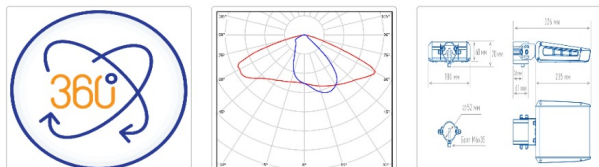

Светильник светодиодный TL-STREET LC-RUS 55 740 W

9 280Р

Артикул: УТ000013785
 Мощность, Вт: 52.6
 Световой поток, Лм 6947
 Световая эффективность, Лм/Вт: 133.4
 Индекс цветопередачи CRI: 70
 Цветовая температура, К: 4000
 Кривая силы света (КСС): W (145°x60°) широкая боковая
 Гарантия, мес: 60

ХАРАКТЕРИСТИКИ

Светотехнические характеристики

Мощность, Вт:	52.6
Световой поток светодиодного модуля, ЛМ	7718
Световой поток, Лм	6947
Световая эффективность, Лм/Вт:	133.4
Количество светодиодов, шт:	44
Кривая силы света (КСС):	W (145°x60°) широкая боковая
Цветовая температура, К:	4000
Индекс цветопередачи CRI:	70
Ресурс светодиодов, ч:	100000

ОБЛАСТЬ ПРИМЕНЕНИЯ

Эксплуатационные характеристики

Материал корпуса:	Анодированный алюминий
Материал рассеивателя:	Оптический поликарбонат
Способ крепления светильника:	Кронштейн консоль Ø30mm - Ø52mm регулируемый +65° / -65°
Степень защиты светильника, IP :	66/67
Степень защиты оболочки (корпус):	IK10
Степень защиты оболочки (стекло):	IK10
Температура эксплуатации, °С:	от -40° до +45°
Вид климатического исполнения:	УХЛ1
Гарантия, мес:	60

Массогабаритные характеристики

Габариты светильника ДхШхВ, мм:	235x180x60
Габариты светильника с креплением ДхШхВ, мм:	326x180x70
Масса нетто, кг:	1.72
Светильников в коробке, шт:	1
Объем коробки, м3:	0.006
Масса брутто, кг:	1.84
Габариты коробки ДхШхВ, мм	350x195x90