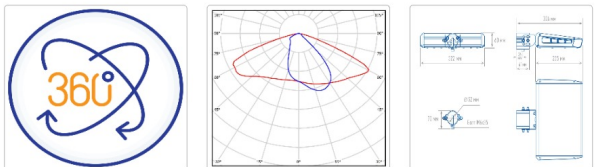

Светильник светодиодный TL-STREET LC-RUS 75 750 W

11 220P

Артикул: УТ000013788
 Мощность, Вт: 75.7
 Световой поток, Лм 10102
 Световая эффективность, Лм/Вт: 133.4
 Индекс цветопередачи CRI: 70
 Цветовая температура, К: 5000
 Кривая силы света (КСС): W (145°x60°) широкая боковая
 Гарантия, мес: 60

ХАРАКТЕРИСТИКИ

Светотехнические характеристики

Мощность, Вт:	75.7
Световой поток светодиодного модуля, ЛМ	11225
Световой поток, Лм	10102
Световая эффективность, Лм/Вт:	133.4
Количество светодиодов, шт:	64
Кривая силы света (КСС):	W (145°x60°) широкая боковая
Цветовая температура, К:	5000
Индекс цветопередачи CRI:	70
Ресурс светодиодов, ч:	100000

ОБЛАСТЬ ПРИМЕНЕНИЯ

Эксплуатационные характеристики

Материал корпуса:	Анодированный алюминий
Материал рассеивателя:	Оптический поликарбонат
Способ крепления светильника:	Кронштейн консоль Ø30mm - Ø52mm регулируемый +65° / -65°
Степень защиты светильника, IP :	66/67
Степень защиты оболочки (корпус):	IK10
Степень защиты оболочки (стекло):	IK10
Температура эксплуатации, °С:	от -40° до +45°
Вид климатического исполнения:	УХЛ1
Гарантия, мес:	60