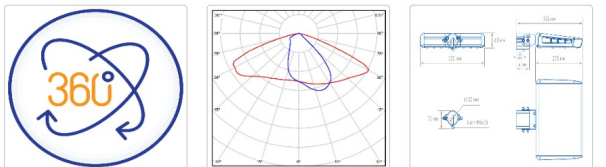

ХАРАКТЕРИСТИКИ

Светотехнические характеристики

Мощность, Вт:	84.7
Световой поток светодиодного модуля, ЛМ	12630
Световой поток, Лм	11363
Световая эффективность, Лм/Вт:	134.2
Количество светодиодов, шт:	72
Кривая силы света (КСС):	W (145°x60°) широкая боковая
Цветовая температура, К:	5000
Индекс цветопередачи CRI:	70
Ресурс светодиодов, ч:	100000

ОБЛАСТЬ ПРИМЕНЕНИЯ

Эксплуатационные характеристики

Материал корпуса:	Анодированный алюминий
Материал рассеивателя:	Оптический поликарбонат
Способ крепления светильника:	Кронштейн консоль Ø30mm - Ø52mm регулируемый +65° / -65°
Степень защиты светильника, IP :	66/67
Степень защиты оболочки (корпус):	IK10
Степень защиты оболочки (стекло):	IK10
Температура эксплуатации, °С:	от -40° до +45°
Вид климатического исполнения:	УХЛ1
Гарантия, мес:	60