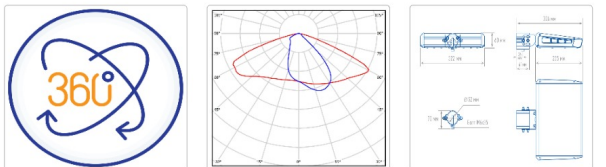

ХАРАКТЕРИСТИКИ

Светотехнические характеристики

Мощность, Вт:	84.7
Световой поток светодиодного модуля, ЛМ	12630
Световой поток, Лм	11363
Световая эффективность, Лм/Вт:	134.2
Количество светодиодов, шт:	72
Кривая силы света (КСС):	W (145°x60°) широкая боковая
Цветовая температура, К:	4000
Индекс цветопередачи CRI:	70
Ресурс светодиодов, ч:	100000

ОБЛАСТЬ ПРИМЕНЕНИЯ

Эксплуатационные характеристики

Материал корпуса:	Анодированный алюминий
Материал рассеивателя:	Оптический поликарбонат
Способ крепления светильника:	Кронштейн консоль Ø30mm - Ø52mm регулируемый +65° / -65°
Степень защиты светильника, IP :	66/67
Степень защиты оболочки (корпус):	IK10
Степень защиты оболочки (стекло):	IK10
Температура эксплуатации, °С:	от -40° до +45°
Вид климатического исполнения:	УХЛ1
Гарантия, мес:	60