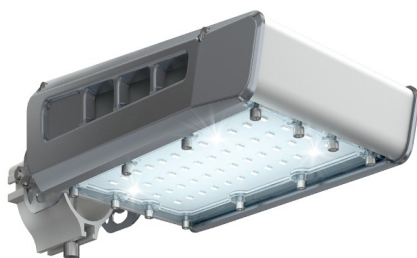

Светильник светодиодный TL-STREET LC-RUS 25 740 D120

8 700Р

Артикул: УТ000013969
 Мощность, Вт: 24.5
 Световой поток, Лм 3095
 Световая эффективность, Лм/Вт: 126.3
 Индекс цветопередачи CRI: 70
 Цветовая температура, К: 4000
 Кривая силы света (КСС): D (120°) косинусная
 Гарантия, мес: 60

ХАРАКТЕРИСТИКИ

Светотехнические характеристики

Мощность, Вт:	24.5
Световой поток светодиодного модуля, ЛМ	3507
Световой поток, Лм	3095
Световая эффективность, Лм/Вт:	126.3
Количество светодиодов, шт:	20
Кривая силы света (КСС):	D (120°) косинусная
Цветовая температура, К:	4000
Индекс цветопередачи CRI:	70
Ресурс светодиодов, ч:	100000

ОБЛАСТЬ ПРИМЕНЕНИЯ

Эксплуатационные характеристики

Материал корпуса:	Анодированный алюминий
Материал рассеивателя:	Оптический поликарбонат
Способ крепления светильника:	Кронштейн консоль Ø30mm - Ø52mm регулируемый +65° / -65°
Степень защиты светильника, IP :	66/67
Степень защиты оболочки (корпус):	IK10
Степень защиты оболочки (стекло):	IK10
Температура эксплуатации, °С:	от -40° до +45°
Вид климатического исполнения:	УХЛ1
Гарантия, мес:	60