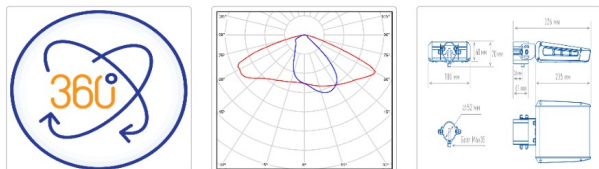

#### Светотехнические характеристики

Мощность, Вт:	24.5
Световой поток светодиодного модуля, ЛМ	3507
Световой поток, Лм	3158
Световая эффективность, Лм/Вт:	128.9
Количество светодиодов, шт:	20
Кривая силы света (КСС):	W (145°x60°) широкая боковая
Цветовая температура, К:	4000
Индекс цветопередачи CRI:	70
Ресурс светодиодов, ч:	100000