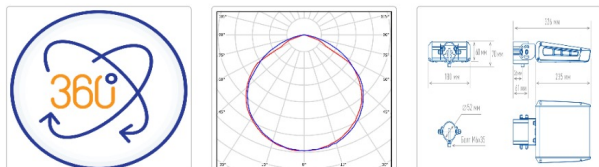

## Светильник светодиодный TL-STREET LC-RUS 25 750 D120

8 700Р

Артикул: УТ000013971  
 Мощность, Вт: 24.5  
 Световой поток, Лм 3095  
 Световая эффективность, Лм/Вт: 126.3  
 Индекс цветопередачи CRI: 70  
 Цветовая температура, К: 5000  
 Кривая силы света (КСС): D (120°) косинусная  
 Гарантия, мес: 60

#### Светотехнические характеристики

Мощность, Вт:	24.5
Световой поток светодиодного модуля, ЛМ	3507
Световой поток, Лм	3095
Световая эффективность, Лм/Вт:	126.3
Количество светодиодов, шт:	20
Кривая силы света (КСС):	D (120°) косинусная
Цветовая температура, К:	5000
Индекс цветопередачи CRI:	70
Ресурс светодиодов, ч:	100000