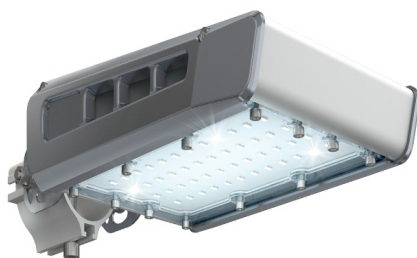

## Светильник светодиодный TL-STREET LC-RUS 25 750 D120

8 700Р

Артикул: УТ000013971  
 Мощность, Вт: 24.5  
 Световой поток, Лм 3095  
 Световая эффективность, Лм/Вт: 126.3  
 Индекс цветопередачи CRI: 70  
 Цветовая температура, К: 5000  
 Кривая силы света (КСС): D (120°) косинусная  
 Гарантия, мес: 60

#### Светотехнические характеристики

Мощность, Вт:	24.5
Световой поток светодиодного модуля, ЛМ	3507
Световой поток, Лм	3095
Световая эффективность, Лм/Вт:	126.3
Количество светодиодов, шт:	20
Кривая силы света (КСС):	D (120°) косинусная
Цветовая температура, К:	5000
Индекс цветопередачи CRI:	70
Ресурс светодиодов, ч:	100000

#### Эксплуатационные характеристики

Материал корпуса:	Анодированный алюминий
Материал рассеивателя:	Оптический поликарбонат
Способ крепления светильника:	Кронштейн консоль Ø30mm - Ø52mm регулируемый +65° / -65°
Степень защиты светильника, IP :	66/67
Степень защиты оболочки (корпус):	IK10
Степень защиты оболочки (стекло):	IK10
Температура эксплуатации, °С:	от -40° до +45°
Вид климатического исполнения:	УХЛ1
Гарантия, мес:	60