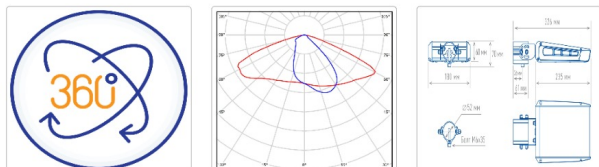

Светильник светодиодный TL-STREET LC-RUS 25 750 W

8 700Р

Артикул: УТ000013972
 Мощность, Вт: 24.5
 Световой поток, Лм 3158
 Световая эффективность, Лм/Вт: 128.9
 Индекс цветопередачи CRI: 70
 Цветовая температура, К: 5000
 Кривая силы света (КСС): W (145°x60°) широкая боковая
 Гарантия, мес: 60

ХАРАКТЕРИСТИКИ

Светотехнические характеристики

Мощность, Вт:	24.5
Световой поток светодиодного модуля, ЛМ	3507
Световой поток, Лм	3158
Световая эффективность, Лм/Вт:	128.9
Количество светодиодов, шт:	20
Кривая силы света (КСС):	W (145°x60°) широкая боковая
Цветовая температура, К:	5000
Индекс цветопередачи CRI:	70
Ресурс светодиодов, ч:	100000

ОБЛАСТЬ ПРИМЕНЕНИЯ

Эксплуатационные характеристики

Материал корпуса:	Анодированный алюминий
Материал рассеивателя:	Оптический поликарбонат
Способ крепления светильника:	Кронштейн консоль Ø30mm - Ø52mm регулируемый +65° / -65°
Степень защиты светильника, IP :	66/67
Степень защиты оболочки (корпус):	IK10
Степень защиты оболочки (стекло):	IK10
Температура эксплуатации, °С:	от -40° до +45°
Вид климатического исполнения:	УХЛ1
Гарантия, мес:	60

Массогабаритные характеристики

Габариты светильника ДхШхВ, мм:	235x180x60
Габариты светильника с креплением ДхШхВ, мм:	326x180x70
Масса нетто, кг:	1.72
Светильников в коробке, шт:	1
Объем коробки, м3:	0.006
Масса брутто, кг:	1.84
Габариты коробки ДхШхВ, мм	350x195x90