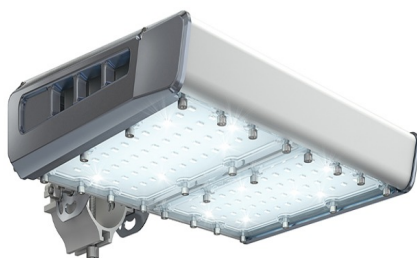

## Светильник светодиодный TL-STREET LC-RUS 62 740 D120

10 220Р

Артикул: УТ000013973  
 Мощность, Вт: 61.5  
 Световой поток, Лм 8042  
 Световая эффективность, Лм/Вт: 132.1  
 Индекс цветопередачи CRI: 70  
 Цветовая температура, К: 4000  
 Кривая силы света (КСС): D (120°) косинусная  
 Гарантия, мес: 60

#### Светотехнические характеристики

Мощность, Вт:	61.5
Световой поток светодиодного модуля, ЛМ	9120
Световой поток, Лм	8042
Световая эффективность, Лм/Вт:	132.1
Количество светодиодов, шт:	52
Кривая силы света (КСС):	D (120°) косинусная
Цветовая температура, К:	4000
Индекс цветопередачи CRI:	70
Ресурс светодиодов, ч:	100000