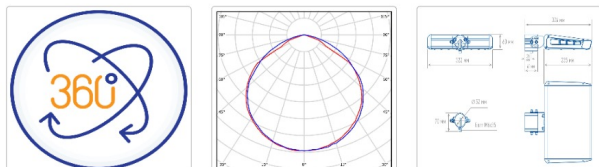

ХАРАКТЕРИСТИКИ

Светотехнические характеристики

Мощность, Вт:	61.5
Световой поток светодиодного модуля, ЛМ	9120
Световой поток, Лм	8042
Световая эффективность, Лм/Вт:	132.1
Количество светодиодов, шт:	52
Кривая силы света (КСС):	D (120°) косинусная
Цветовая температура, К:	4000
Индекс цветопередачи CRI:	70
Ресурс светодиодов, ч:	100000

СКАЧАТЬ

IES файл	Декларация о соответствии ЕАС	Паспорт светильника	Сертификат соответствия
Сертификат	Dwg файл	Модель бим	

Электрические характеристики

Время включения светильника, с:	1.5
Диммирование:	Нет
Напряжение питания, В:	176-264В AC
Частота, Гц	47 ~ 63 Гц
Коэффициент мощности ИП, cosφ:	≥0.95
Грозазащита:	Нет
Термозащита:	Есть
Защита от 380, В:	Да
Защита от холостого хода:	Восстанавливается
Стойкость к микросекундным импульсам большой энергии:	4 кВ (L-N)
Коэффициент пульсаций светового потока, %:	≤ 1%
Гальваническая изоляция:	Да
Пробивное напряжение, кВ AC:	> 1,5 кВ AC
Сопротивление изоляции, МОм:	вход-выход > 200 МОм
Класс защиты от поражения электрическим током:	1