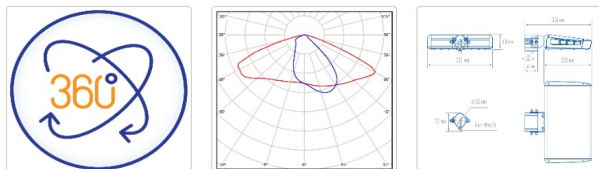

#### Светотехнические характеристики

Мощность, Вт:	61.5
Световой поток светодиодного модуля, ЛМ	9120
Световой поток, Лм	8207
Световая эффективность, Лм/Вт:	134.8
Количество светодиодов, шт:	52
Кривая силы света (КСС):	W (145°x60°) широкая боковая
Цветовая температура, К:	4000
Индекс цветопередачи CRI:	70
Ресурс светодиодов, ч:	100000