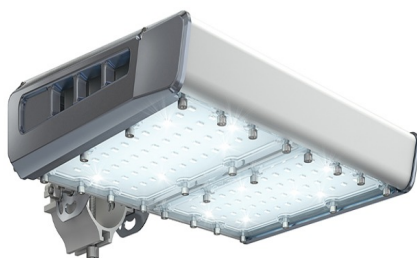

Светильник светодиодный TL-STREET LC-RUS 62 750 D120

10 220P

Артикул: УТ000013975
 Мощность, Вт: 61.5
 Световой поток, Лм 8042
 Световая эффективность, Лм/Вт: 132.1
 Индекс цветопередачи CRI: 70
 Цветовая температура, К: 5000
 Кривая силы света (КСС): D (120°) косинусная
 Гарантия, мес: 60

ХАРАКТЕРИСТИКИ

Светотехнические характеристики

Мощность, Вт:	61.5
Световой поток светодиодного модуля, ЛМ	9120
Световой поток, Лм	8042
Световая эффективность, Лм/Вт:	132.1
Количество светодиодов, шт:	52
Кривая силы света (КСС):	D (120°) косинусная
Цветовая температура, К:	5000
Индекс цветопередачи CRI:	70
Ресурс светодиодов, ч:	100000

ОБЛАСТЬ ПРИМЕНЕНИЯ

Эксплуатационные характеристики

Материал корпуса:	Анодированный алюминий
Материал рассеивателя:	Оптический поликарбонат
Способ крепления светильника:	Кронштейн консоль Ø30mm - Ø52mm регулируемый +65° / -65°
Степень защиты светильника, IP :	66/67
Степень защиты оболочки (корпус):	IK10
Степень защиты оболочки (стекло):	IK10
Температура эксплуатации, °С:	от -40° до +45°
Вид климатического исполнения:	УХЛ1
Гарантия, мес:	60