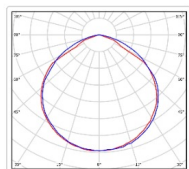

ХАРАКТЕРИСТИКИ

Светотехнические характеристики

Мощность, Вт:	61.5
Световой поток светодиодного модуля, ЛМ	9120
Световой поток, Лм	8042
Световая эффективность, Лм/Вт:	132.1
Количество светодиодов, шт:	52
Кривая силы света (КСС):	D (120°) косинусная
Цветовая температура, К:	5000
Индекс цветопередачи CRI:	70
Ресурс светодиодов, ч:	100000