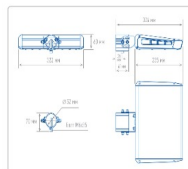

ХАРАКТЕРИСТИКИ

Светотехнические характеристики

Мощность, Вт:	61.5
Световой поток светодиодного модуля, ЛМ	9120
Световой поток, Лм	8042
Световая эффективность, Лм/Вт:	132.1
Количество светодиодов, шт:	52
Кривая силы света (КСС):	D (120°) косинусная
Цветовая температура, К:	5000
Индекс цветопередачи CRI:	70
Ресурс светодиодов, ч:	100000

СКАЧАТЬ

IES файл

Декларация о соответствии ЕАЭС

Паспорт светильника

Сертификат соответствия

Сертификат

Dwg файл

Модель бим

Электрические характеристики

Время включения светильника, с:	1.5
Диммирование:	Нет
Напряжение питания, В:	176-264В AC
Частота, Гц	47 ~ 63 Гц
Коэффициент мощности ИП, cosφ:	≥0.95
Грозозащита:	Нет
Термозащита:	Есть
Защита от 380, В:	Да
Защита от холостого хода:	Восстанавливается
Стойкость к микросекундным импульсам большой энергии:	4 кВ (L-N)
Коэффициент пульсаций светового потока, %:	≤ 1%
Гальваническая изоляция:	Да
Пробивное напряжение, кВ AC:	> 1,5 кВ AC
Сопротивление изоляции, МОм:	вход-выход > 200 МОм
Класс защиты от поражения электрическим током:	1