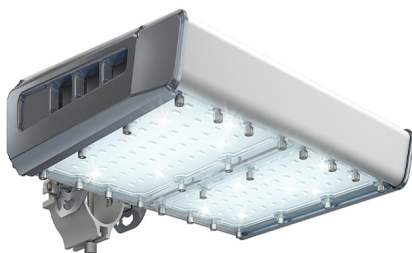

## Светильник светодиодный TL-STREET LC-RUS 70 740 D120

11 020P

Артикул: УТ000013977  
 Мощность, Вт: 66.2  
 Световой поток, Лм 8658  
 Световая эффективность, Лм/Вт: 132.1  
 Индекс цветопередачи CRI: 70  
 Цветовая температура, К: 4000  
 Кривая силы света (КСС): D (120°) косинусная  
 Гарантия, мес: 60

#### Светотехнические характеристики

Мощность, Вт:	66.2
Световой поток светодиодного модуля, ЛМ	9821
Световой поток, Лм	8658
Световая эффективность, Лм/Вт:	132.1
Количество светодиодов, шт:	56
Кривая силы света (КСС):	D (120°) косинусная
Цветовая температура, К:	4000
Индекс цветопередачи CRI:	70
Ресурс светодиодов, ч:	100000