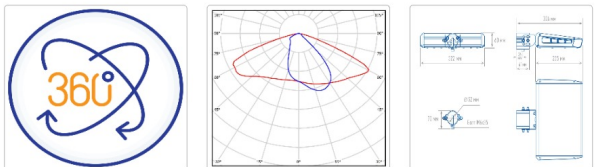

Светильник светодиодный TL-STREET LC-RUS 70 740 W

11 020P

Артикул: УТ000013978
 Мощность, Вт: 66.2
 Световой поток, Лм 8834
 Световая эффективность, Лм/Вт: 134.8
 Индекс цветопередачи CRI: 70
 Цветовая температура, К: 4000
 Кривая силы света (КСС): W (145°x60°) широкая боковая
 Гарантия, мес: 60

ХАРАКТЕРИСТИКИ

Светотехнические характеристики

Мощность, Вт:	66.2
Световой поток светодиодного модуля, ЛМ	9821
Световой поток, Лм	8834
Световая эффективность, Лм/Вт:	134.8
Количество светодиодов, шт:	56
Кривая силы света (КСС):	W (145°x60°) широкая боковая
Цветовая температура, К:	4000
Индекс цветопередачи CRI:	70
Ресурс светодиодов, ч:	100000

ОБЛАСТЬ ПРИМЕНЕНИЯ

Эксплуатационные характеристики

Материал корпуса:	Анодированный алюминий
Материал рассеивателя:	Оптический поликарбонат
Способ крепления светильника:	Кронштейн консоль Ø30mm - Ø52mm регулируемый +65° / -65°
Степень защиты светильника, IP :	66/67
Степень защиты оболочки (корпус):	IK10
Степень защиты оболочки (стекло):	IK10
Температура эксплуатации, °С:	от -40° до +45°
Вид климатического исполнения:	УХЛ1
Гарантия, мес:	60