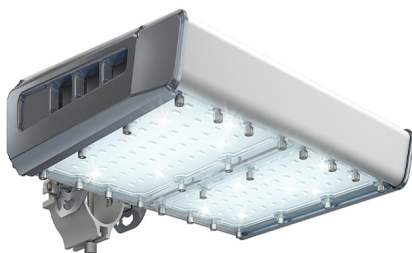

Светильник светодиодный TL-STREET LC-RUS 70 750 D120

11 020P

Артикул: УТ000013979
 Мощность, Вт: 66.2
 Световой поток, Лм 8658
 Световая эффективность, Лм/Вт: 132.1
 Индекс цветопередачи CRI: 70
 Цветовая температура, К: 5000
 Кривая силы света (КСС): D (120°) косинусная
 Гарантия, мес: 60

ХАРАКТЕРИСТИКИ

Светотехнические характеристики

Мощность, Вт:	66.2
Световой поток светодиодного модуля, ЛМ	9821
Световой поток, Лм	8658
Световая эффективность, Лм/Вт:	132.1
Количество светодиодов, шт:	56
Кривая силы света (КСС):	D (120°) косинусная
Цветовая температура, К:	5000
Индекс цветопередачи CRI:	70
Ресурс светодиодов, ч:	100000

ОБЛАСТЬ ПРИМЕНЕНИЯ

Эксплуатационные характеристики

Материал корпуса:	Анодированный алюминий
Материал рассеивателя:	Оптический поликарбонат
Способ крепления светильника:	Кронштейн консоль Ø30mm - Ø52mm регулируемый +65° / -65°
Степень защиты светильника, IP :	66/67
Степень защиты оболочки (корпус):	IK10
Степень защиты оболочки (стекло):	IK10
Температура эксплуатации, °С:	от -40° до +45°
Вид климатического исполнения:	УХЛ1
Гарантия, мес:	60