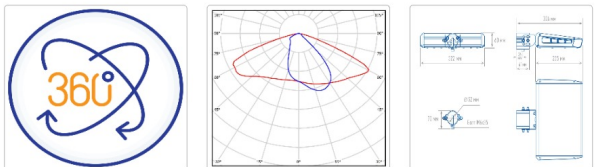

Светильник светодиодный TL-STREET LC-RUS 70 750 W

11 020P

Артикул: УТ000013980
 Мощность, Вт: 66.2
 Световой поток, Лм 8834
 Световая эффективность, Лм/Вт: 133.4
 Индекс цветопередачи CRI: 70
 Цветовая температура, К: 5000
 Кривая силы света (КСС): W (145°x60°) широкая боковая
 Гарантия, мес: 60

ХАРАКТЕРИСТИКИ

Светотехнические характеристики

Мощность, Вт:	66.2
Световой поток светодиодного модуля, ЛМ	9821
Световой поток, Лм	8834
Световая эффективность, Лм/Вт:	133.4
Количество светодиодов, шт:	56
Кривая силы света (КСС):	W (145°x60°) широкая боковая
Цветовая температура, К:	5000
Индекс цветопередачи CRI:	70
Ресурс светодиодов, ч:	100000

ОБЛАСТЬ ПРИМЕНЕНИЯ

Эксплуатационные характеристики

Материал корпуса:	Анодированный алюминий
Материал рассеивателя:	Оптический поликарбонат
Способ крепления светильника:	Кронштейн консоль Ø30mm - Ø52mm регулируемый +65° / -65°
Степень защиты светильника, IP :	66/67
Степень защиты оболочки (корпус):	IK10
Степень защиты оболочки (стекло):	IK10
Температура эксплуатации, °С:	от -40° до +45°
Вид климатического исполнения:	УХЛ1
Гарантия, мес:	60