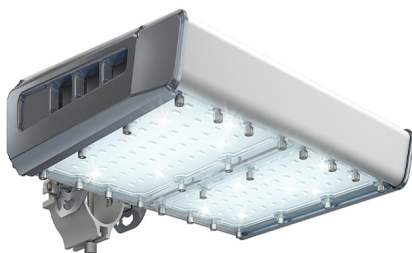

Светильник светодиодный TL-STREET LC-RUS 100 740 D120

13 750P

Артикул: УТ000013981
 Мощность, Вт: 98.8
 Световой поток, Лм 12990
 Световая эффективность, Лм/Вт: 131.5
 Индекс цветопередачи CRI: 70
 Цветовая температура, К: 4000
 Кривая силы света (КСС): D (120°) косинусная
 Гарантия, мес: 60

ХАРАКТЕРИСТИКИ

Светотехнические характеристики

Мощность, Вт:	98.8
Световой поток светодиодного модуля, ЛМ	14731
Световой поток, Лм	12990
Световая эффективность, Лм/Вт:	131.5
Количество светодиодов, шт:	84
Кривая силы света (КСС):	D (120°) косинусная
Цветовая температура, К:	4000
Индекс цветопередачи CRI:	70
Ресурс светодиодов, ч:	100000

ОБЛАСТЬ ПРИМЕНЕНИЯ

Эксплуатационные характеристики

Материал корпуса:	Анодированный алюминий
Материал рассеивателя:	Оптический поликарбонат
Способ крепления светильника:	Кронштейн консоль Ø30mm - Ø52mm регулируемый +65° / -65°
Степень защиты светильника, IP :	66/67
Степень защиты оболочки (корпус):	IK10
Степень защиты оболочки (стекло):	IK10
Температура эксплуатации, °С:	от -40° до +45°
Вид климатического исполнения:	УХЛ1
Гарантия, мес:	60