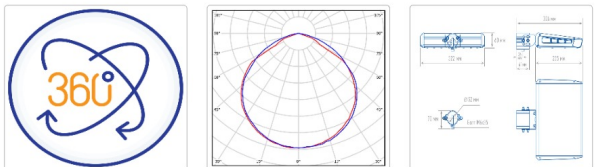

Светильник светодиодный TL-STREET LC-RUS 100 740 D120

13 750P

Артикул: УТ000013981
 Мощность, Вт: 98.8
 Световой поток, Лм 12990
 Световая эффективность, Лм/Вт: 131.5
 Индекс цветопередачи CRI: 70
 Цветовая температура, К: 4000
 Кривая силы света (КСС): D (120°) косинусная
 Гарантия, мес: 60

ХАРАКТЕРИСТИКИ

Светотехнические характеристики

Мощность, Вт:	98.8
Световой поток светодиодного модуля, ЛМ	14731
Световой поток, Лм	12990
Световая эффективность, Лм/Вт:	131.5
Количество светодиодов, шт:	84
Кривая силы света (КСС):	D (120°) косинусная
Цветовая температура, К:	4000
Индекс цветопередачи CRI:	70
Ресурс светодиодов, ч:	100000

ОБЛАСТЬ ПРИМЕНЕНИЯ

Эксплуатационные характеристики

Материал корпуса:	Анодированный алюминий
Материал рассеивателя:	Оптический поликарбонат
Способ крепления светильника:	Кронштейн консоль Ø30mm - Ø52mm регулируемый +65° / -65°
Степень защиты светильника, IP :	66/67
Степень защиты оболочки (корпус):	IK10
Степень защиты оболочки (стекло):	IK10
Температура эксплуатации, °С:	от -40° до +45°
Вид климатического исполнения:	УХЛ1
Гарантия, мес:	60