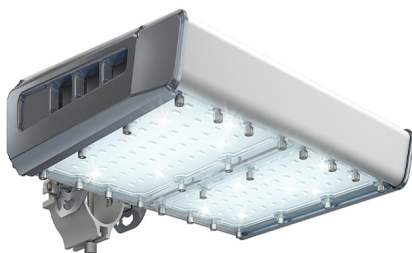

Светильник светодиодный TL-STREET LC-RUS 100 740 D120 DIM

15 080P

Артикул: УТ000013982
 Мощность, Вт: 98.8
 Световой поток, Лм 12990
 Световая эффективность, Лм/Вт: 131.5
 Индекс цветопередачи CRI: 70
 Цветовая температура, К: 4000
 Кривая силы света (КСС): D (120°) косинусная
 Гарантия, мес: 60

ХАРАКТЕРИСТИКИ

Светотехнические характеристики

Мощность, Вт:	98.8
Световой поток светодиодного модуля, ЛМ	14731
Световой поток, Лм	12990
Световая эффективность, Лм/Вт:	131.5
Количество светодиодов, шт:	84
Кривая силы света (КСС):	D (120°) косинусная
Цветовая температура, К:	4000
Индекс цветопередачи CRI:	70
Ресурс светодиодов, ч:	100000

ОБЛАСТЬ ПРИМЕНЕНИЯ

Эксплуатационные характеристики

Материал корпуса:	Анодированный алюминий
Материал рассеивателя:	Оптический поликарбонат
Способ крепления светильника:	Кронштейн консоль Ø30mm - Ø52mm регулируемый +65° / -65°
Степень защиты светильника, IP :	66/67
Степень защиты оболочки (корпус):	IK10
Степень защиты оболочки (стекло):	IK10
Температура эксплуатации, °С:	от -40° до +45°
Вид климатического исполнения:	УХЛ1
Гарантия, мес:	60