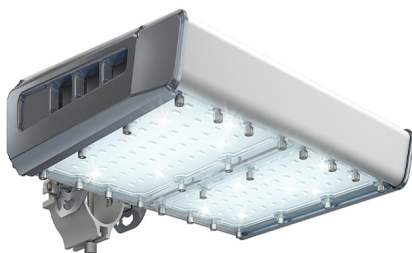

Светильник светодиодный TL-STREET LC-RUS 100 750 D120 DIM

15 080P

Артикул: УТ000013986
 Мощность, Вт: 98.8
 Световой поток, Лм 12990
 Световая эффективность, Лм/Вт: 131.5
 Индекс цветопередачи CRI: 70
 Цветовая температура, К: 5000
 Кривая силы света (КСС): D (120°) косинусная
 Гарантия, мес: 60

ХАРАКТЕРИСТИКИ

Светотехнические характеристики

Мощность, Вт:	98.8
Световой поток светодиодного модуля, ЛМ	14731
Световой поток, Лм	12990
Световая эффективность, Лм/Вт:	131.5
Количество светодиодов, шт:	84
Кривая силы света (КСС):	D (120°) косинусная
Цветовая температура, К:	5000
Индекс цветопередачи CRI:	70
Ресурс светодиодов, ч:	100000

Модель бим

ОБЛАСТЬ ПРИМЕНЕНИЯ

Эксплуатационные характеристики

Материал корпуса:	Анодированный алюминий
Материал рассеивателя:	Оптический поликарбонат
Способ крепления светильника:	Кронштейн консоль Ø30mm - Ø52mm регулируемый +65° / -65°
Степень защиты светильника, IP :	66/67
Степень защиты оболочки (корпус):	IK10
Степень защиты оболочки (стекло):	IK10
Температура эксплуатации, °С:	от -40° до +45°
Вид климатического исполнения:	УХЛ1
Гарантия, мес:	60