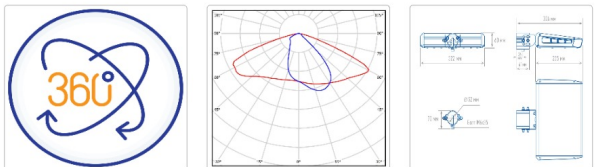

Светильник светодиодный TL-STREET LC-RUS 100 750 W

13 750P

Артикул: УТ000013987
 Мощность, Вт: 98.8
 Световой поток, Лм 13253
 Световая эффективность, Лм/Вт: 134.1
 Индекс цветопередачи CRI: 70
 Цветовая температура, К: 5000
 Кривая силы света (КСС): W (145°x60°) широкая боковая
 Гарантия, мес: 60

ХАРАКТЕРИСТИКИ

Светотехнические характеристики

Мощность, Вт:	98.8
Световой поток светодиодного модуля, ЛМ	14731
Световой поток, Лм	13253
Световая эффективность, Лм/Вт:	134.1
Количество светодиодов, шт:	84
Кривая силы света (КСС):	W (145°x60°) широкая боковая
Цветовая температура, К:	5000
Индекс цветопередачи CRI:	70
Ресурс светодиодов, ч:	100000

ОБЛАСТЬ ПРИМЕНЕНИЯ

Эксплуатационные характеристики

Материал корпуса:	Анодированный алюминий
Материал рассеивателя:	Оптический поликарбонат
Способ крепления светильника:	Кронштейн консоль Ø30mm - Ø52mm регулируемый +65° / -65°
Степень защиты светильника, IP :	66/67
Степень защиты оболочки (корпус):	IK10
Степень защиты оболочки (стекло):	IK10
Температура эксплуатации, °С:	от -40° до +45°
Вид климатического исполнения:	УХЛ1
Гарантия, мес:	60