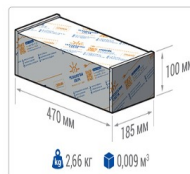

Кривая силы света (КСС): W (145°x60°) широкая боковая

Гарантия, мес: 60

ХАРАКТЕРИСТИКИ

Светотехнические характеристики

Мощность, Вт:	44.7
Световой поток светодиодного модуля, ЛМ	7674
Световой поток, Лм	6784
Световая эффективность, Лм/Вт:	153.3
Количество светодиодов, шт:	80
Кривая силы света (КСС):	W (145°x60°) широкая боковая
Цветовая температура, К:	4000
Индекс цветопередачи CRI:	70
Ресурс светодиодов, ч:	100000

ОБЛАСТЬ ПРИМЕНЕНИЯ

Эксплуатационные характеристики

Материал корпуса:	Анодированный алюминий
Материал рассеивателя:	Оптический поликарбонат
Способ крепления светильника:	Консоль Ø30mm - Ø52mm
Степень защиты светильника, IP :	66/67
Степень защиты оболочки (корпус):	IK10
Степень защиты оболочки (стекло):	IK10
Температура эксплуатации, °C:	от -40° до +45°
Вид климатического исполнения:	УХЛ1
Гарантия, мес:	60

Массогабаритные характеристики

Габариты светильника ДхШхВ, мм:	344x173x93
Масса нетто, кг:	2.3
Светильников в коробке, шт:	1
Объем коробки, м3:	0.01
Масса брутто, кг:	2.66
Габариты коробки ДхШхВ, мм:	500x190x100