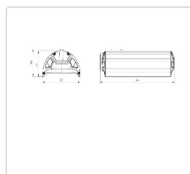

ХАРАКТЕРИСТИКИ

Светотехнические характеристики

Мощность, Вт:	44.7
Световой поток светодиодного модуля, ЛМ	7674
Световой поток, Лм	6784
Световая эффективность, Лм/Вт:	153.3
Количество светодиодов, шт:	80
Кривая силы света (КСС):	W (145°x60°) широкая боковая
Цветовая температура, К:	4000
Индекс цветопередачи CRI:	70
Ресурс светодиодов, ч:	100000

СКАЧАТЬ

IES файл

Декларация о соответствии EAC

Паспорт светильника

Сертификат соответствия

Сертификат

Dwg файл

Электрические характеристики

Время включения светильника, с:	1.5
Диммирование:	Нет
Напряжение питания, В:	176-264В AC
Частота, Гц:	47 ~ 63 Гц
Коэффициент мощности ИП, cosφ:	≥0.95
Грозозащита:	Нет
Термозащита:	Есть
Защита от 380, В:	Да
Защита от холостого хода:	Восстанавливается
Стойкость к микросекундным импульсам большой энергии:	4 кВ (L-N)
Коэффициент пульсаций светового потока, %:	≤ 1%
Гальваническая изоляция:	Да
Пробивное напряжение, кВ AC:	> 1,5 кВ AC
Сопротивление изоляции, МОм:	вход-выход > 200 МОм
Класс защиты от поражения электрическим током:	1