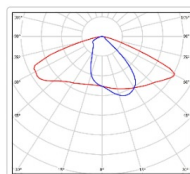

Кривая силы света (КСС): W (145°x60°) широкая боковая

Гарантия, мес: 60

ХАРАКТЕРИСТИКИ

Светотехнические характеристики

Мощность, Вт:	44.7
Световой поток светодиодного модуля, ЛМ	7674
Световой поток, Лм	6784
Световая эффективность, Лм/Вт:	153.3
Количество светодиодов, шт:	80
Кривая силы света (КСС):	W (145°x60°) широкая боковая
Цветовая температура, К:	4000
Индекс цветопередачи CRI:	70
Ресурс светодиодов, ч:	100000