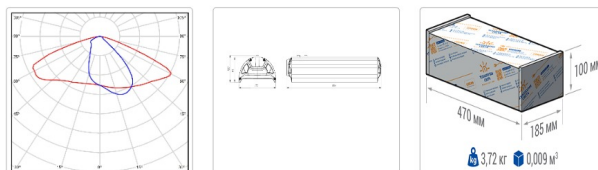

ХАРАКТЕРИСТИКИ

Светотехнические характеристики

Мощность, Вт:	67.2
Световой поток светодиодного модуля, ЛМ	11848
Световой поток, Лм	10544
Световая эффективность, Лм/Вт:	156.9
Количество светодиодов, шт:	192
Кривая силы света (КСС):	W (145°x60°) широкая боковая
Цветовая температура, К:	4000
Индекс цветопередачи CRI:	70
Ресурс светодиодов, ч:	100000

Эксплуатационные характеристики

Материал корпуса:	Анодированный алюминий
Материал рассеивателя:	Оптический поликарбонат
Способ крепления светильника:	Консоль Ø30mm - Ø52mm
Степень защиты светильника, IP:	66/67
Степень защиты оболочки (корпус):	IK10
Степень защиты оболочки (стекло):	IK10
Температура эксплуатации, °C:	от -40° до +45°
Вид климатического исполнения:	УХЛП
Гарантия, мес:	60