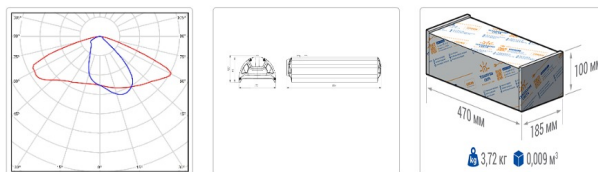

#### Светотехнические характеристики

Мощность, Вт:	67.2
Световой поток светодиодного модуля, ЛМ	11848
Световой поток, Лм	10544
Световая эффективность, Лм/Вт:	156.9
Количество светодиодов, шт:	192
Кривая силы света (КСС):	W (145°x60°) широкая боковая
Цветовая температура, К:	5000
Индекс цветопередачи CRI:	70
Ресурс светодиодов, ч:	100000