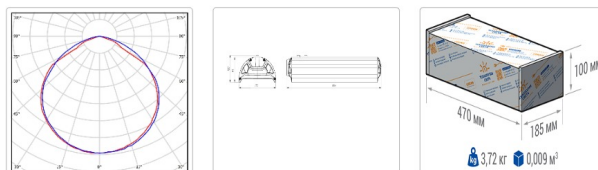

ХАРАКТЕРИСТИКИ

Светотехнические характеристики

Мощность, Вт:	79.4
Световой поток светодиодного модуля, ЛМ	13999
Световой поток, Лм	12145
Световая эффективность, Лм/Вт:	153
Количество светодиодов, шт:	144
Кривая силы света (КСС):	D (120°) косинусная
Цветовая температура, К:	4000
Индекс цветопередачи CRI:	70
Ресурс светодиодов, ч:	100000

Электрические характеристики

Время включения светильника, с:	1.5
Диммирование:	Нет
Напряжение питания, В:	176-264В AC
Частота, Гц:	47 ~ 63 Гц
Коэффициент мощности ИП, cosφ:	≥ 0,95
Грозазащита:	Да
Термозащита:	Есть
Защита от 380, В:	Да
Защита от холостого хода:	Восстанавливается
Стойкость к микросекундным импульсам большой энергии:	4 кВ (L-N), 6 кВ (L-PE, N-PE)
Коэффициент пульсаций светового потока, %:	<1
Гальваническая изоляция:	Да
Пробивное напряжение, кВ AC:	> 1,5 кВ AC
Сопротивление изоляции, МОм:	вход-выход > 200 МОм, вход-земля > 200 МОм, выход-земля > 200 МОм
Класс защиты от поражения электрическим током:	1

СКАЧАТЬ

IES файл

Декларация о соответствии ЕАС

Паспорт светильника

Сертификат соответствия

Сертификат

Dwg файл